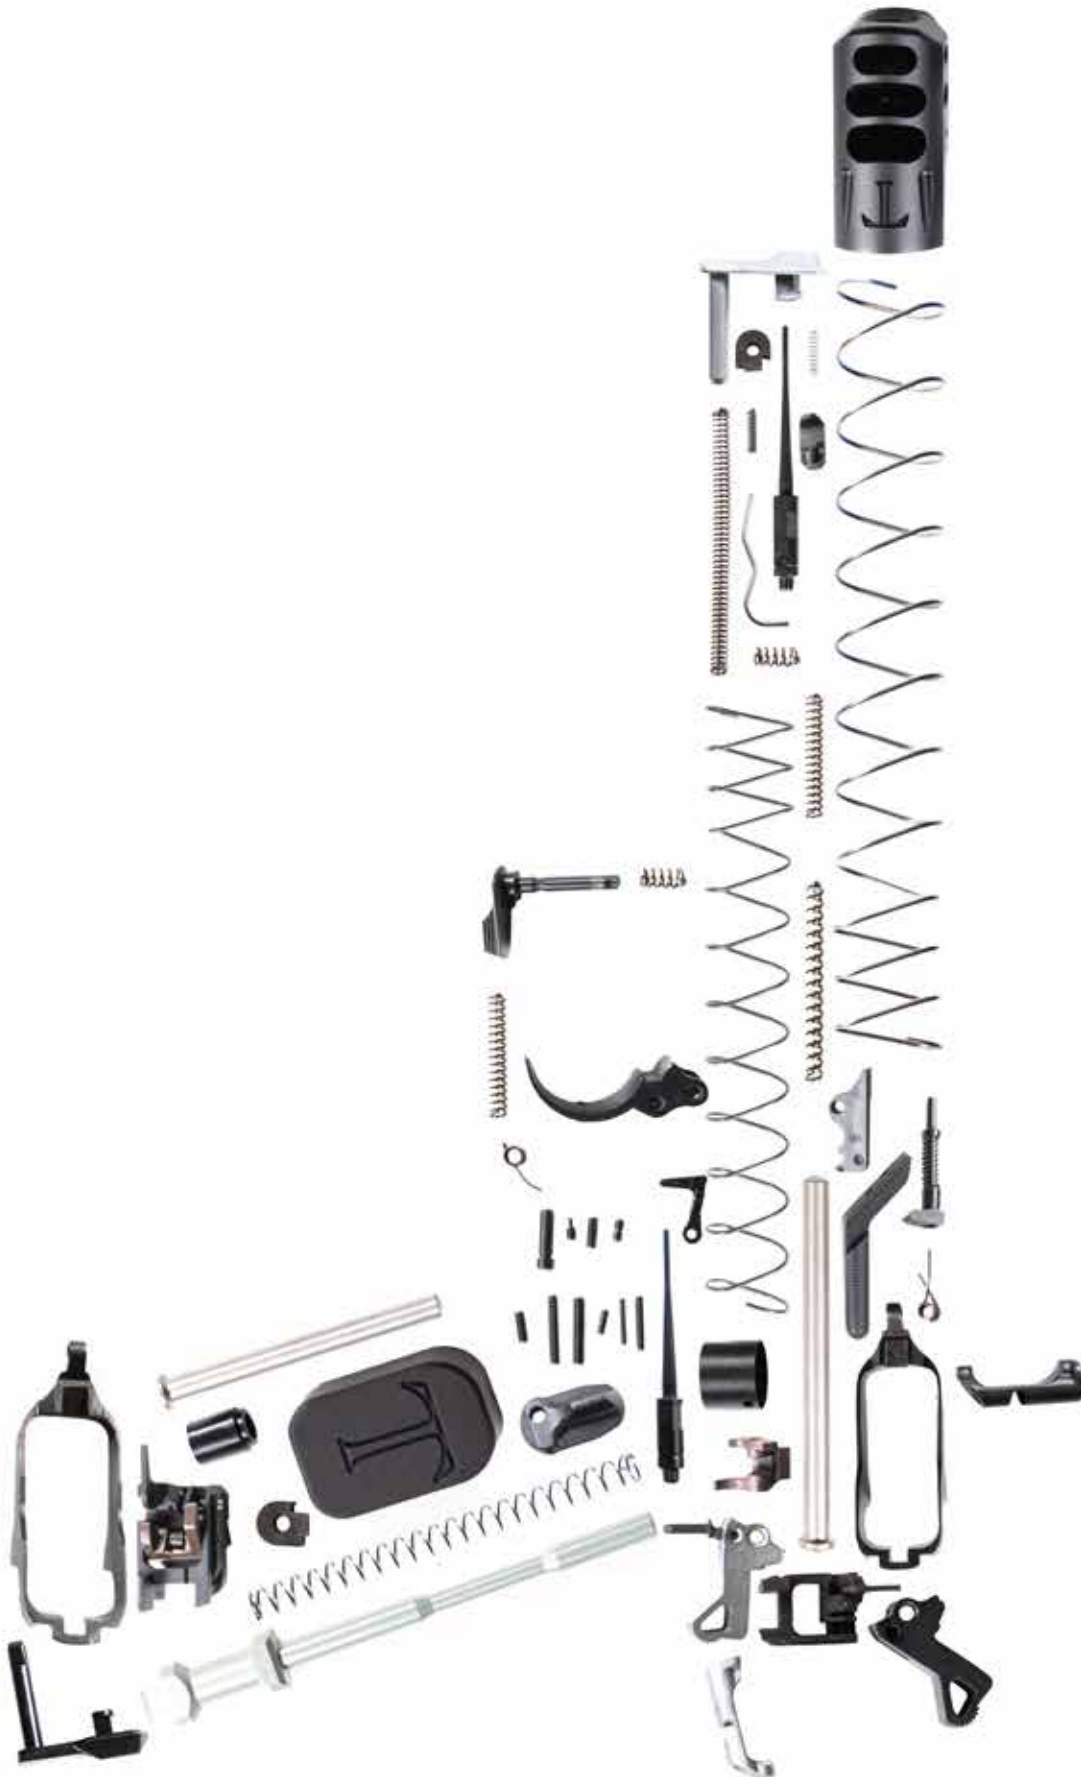

PARTI DI RICAMBIO - *SPARE PARTS* - *PIEZAS DE REPUESTO*

Esplora-Explore-Explora