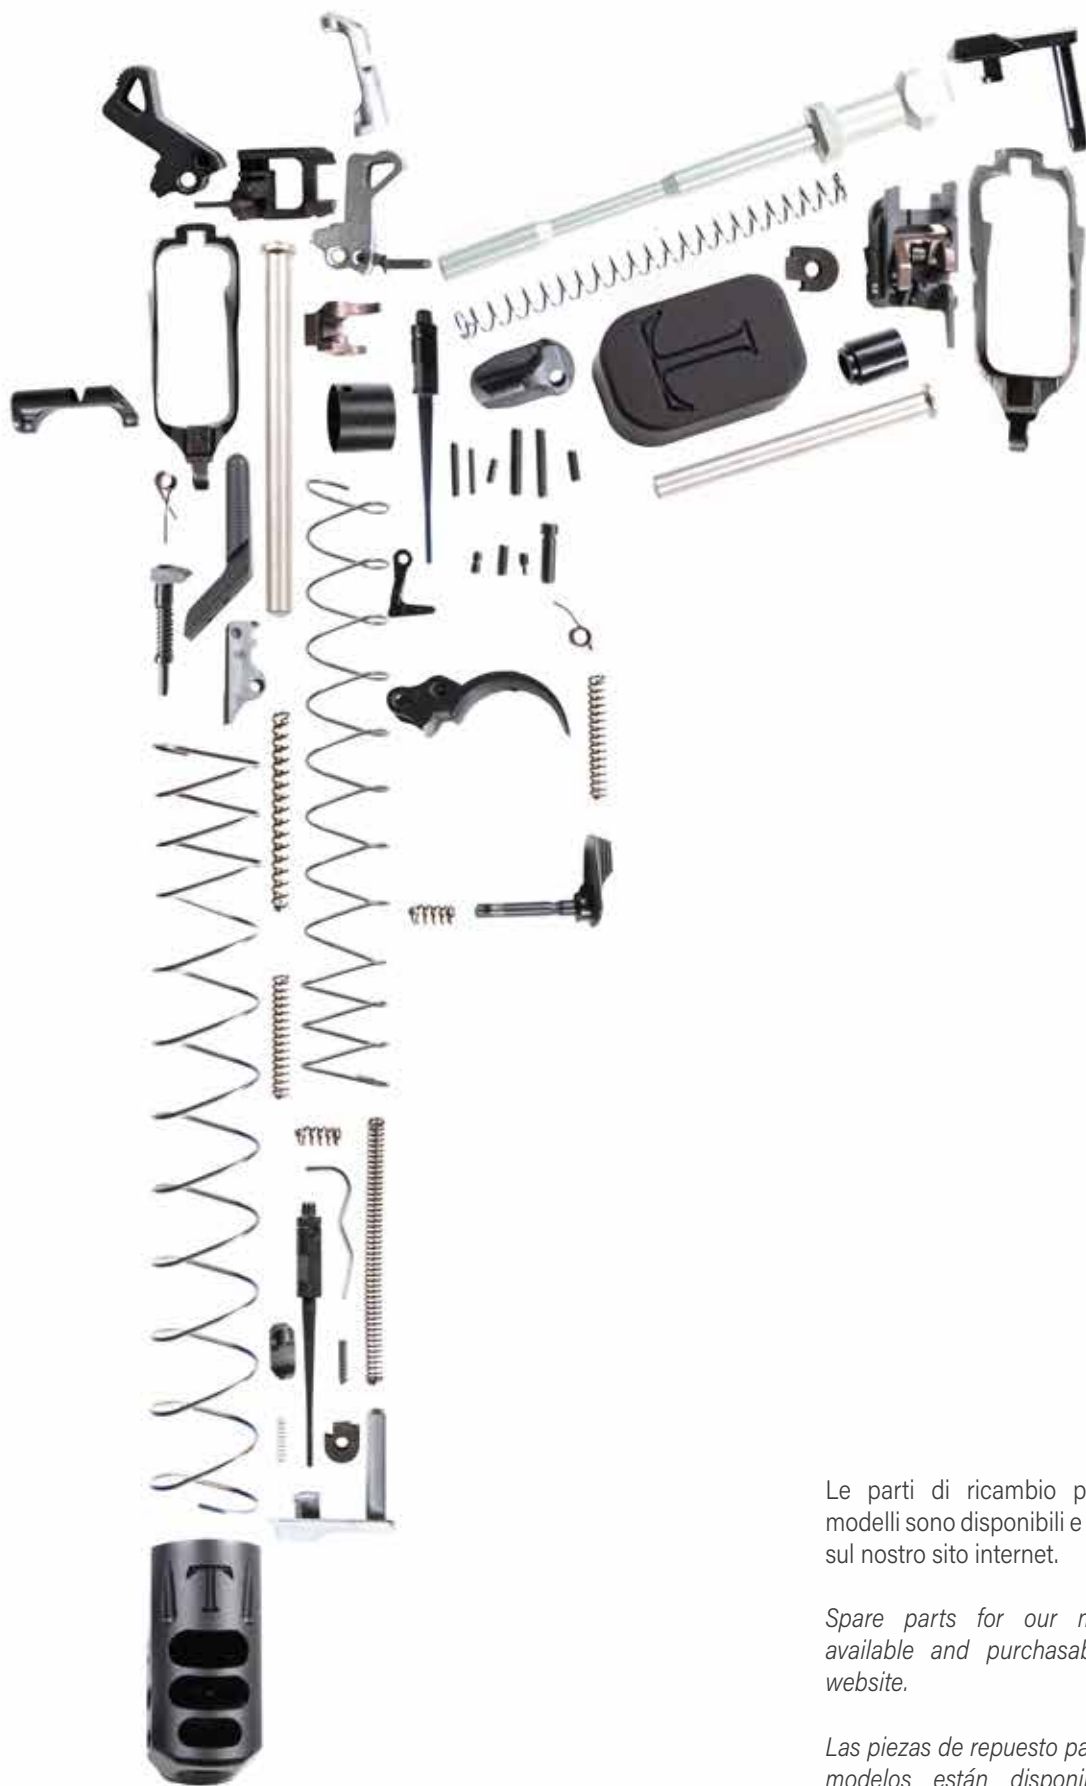

Le parti di ricambio per i nostri modelli sono disponibili e acquistabili sul nostro sito internet.

Spare parts for our models are available and purchasable on our website.

Las piezas de repuesto para nuestros modelos están disponibles y se pueden comprar en nuestro sitio web.